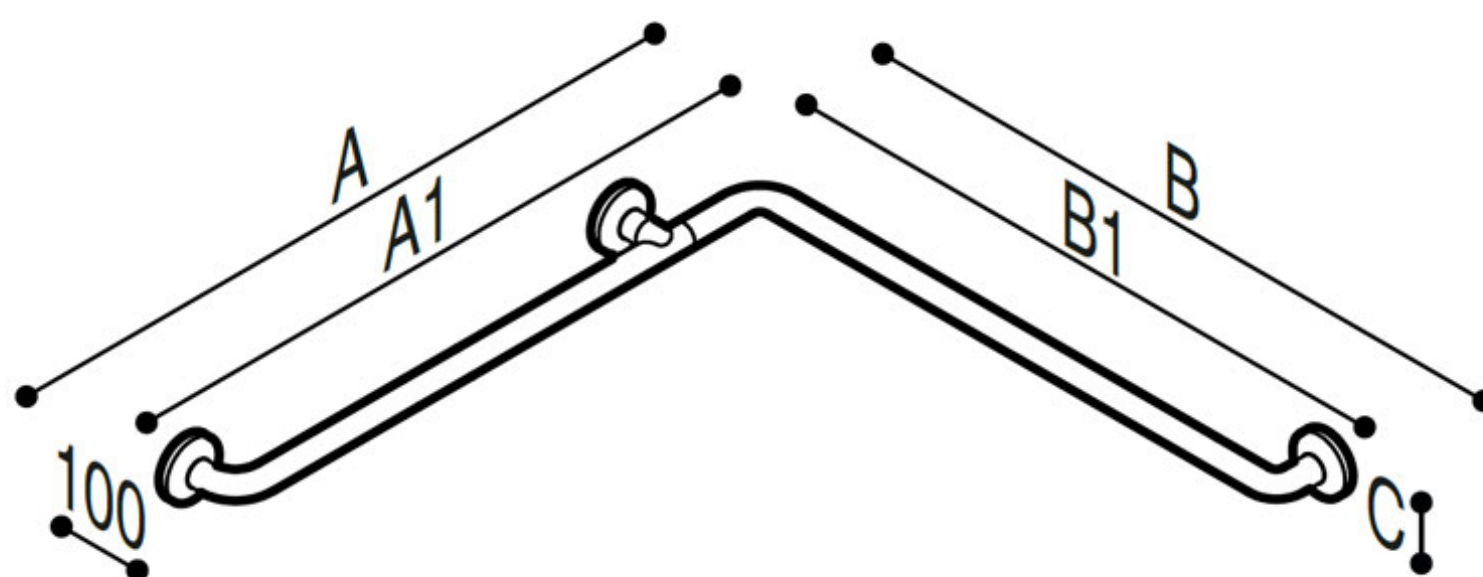

## BARRE D'APPUI PAINT Corner

Barre d'appui avec support de douche en tube d'acier sans soudure, revêtue de poudre thermolaquage en 2 finitions:

- Couleur: lin, revêtement en poudre végétale, Rilsan® = W7
- Couleur: Warm white, Revêtement en poudre Epoxy polyester = W2

Cette barre d'appui est idéale pour une utilisation dans les douches et les sanitaires, pour une sécurité maximale de l'utilisateur.

- Application: maisons privées, résidences-services, centres de soins et hôtels, etc...
- Dimensions: 665mm (01), 765mm (02), 960mm (03)
- Capacité de charge: Verticale 150

## BARRE D'APPUI PAINT Corner

Artn°	AxBxC (mm)	A1xC1	poids	Charge
Epoxy-polyester powder finish				
G06JBS01W2	706x706x83	665x665	2.10	150
G06JBS02W2	806x806x83	765x765	2.40	150
G06JBS03W2	1001x1001x83	960x960	3.00	150
"Rilsan" powder finish				
G06JBS01W7	706x706x83	665x665	2.10	150
G06JBS02W7	806x806x83	765x765	2.40	150
G06JBS03W7	1001x1001x83	960x960	3.00	150